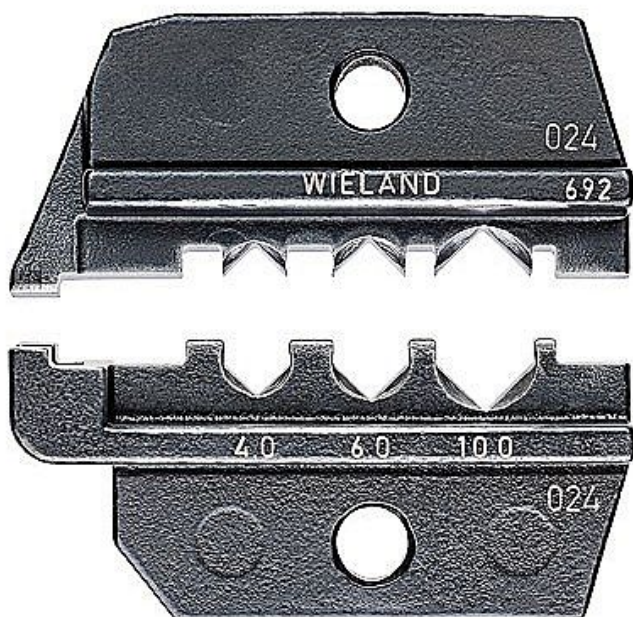

KNIPEX Profil lisovací "Wieland" 4-10mm 9749692

» Dílna » Ruční nářadí » Kleště » Lisovací kleště

Značka	Knipex
Kód produktu	9749692
EAN	4003773072126

Dostupnost na hlavním skladě: Skladem externí sklad, expedice 3-5 dní

Dostupnost: Skladem u dodavatele, expedice 3-5 dní

Parametry

Značka	Knipex
--------	--------