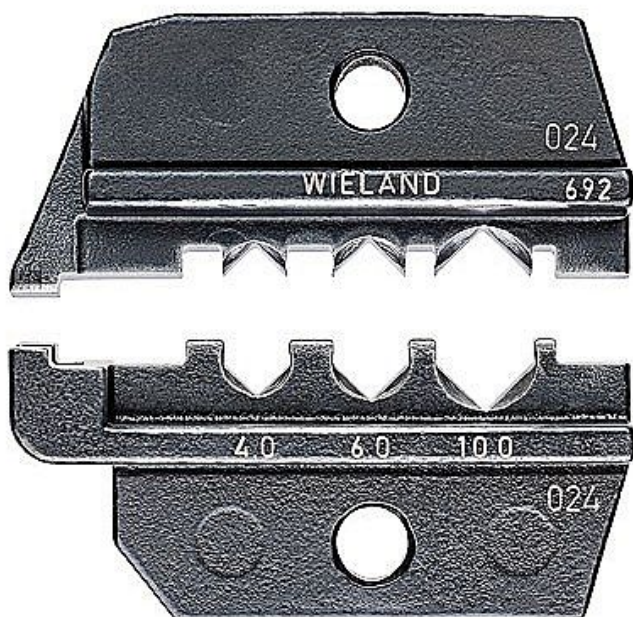

KNIPEX Profil lisovací "Wieland" 4-10mm 9749692

» Dílna » Ruční nářadí » Kleště » Lisovací kleště

Značka	Knipex
Kód produktu	9749692
EAN	4003773072126

Dostupnost na
hlavním skladě:
Osobní odběr:

Skladem externí sklad, expedice 3-5 dní

Dostupnost:

Skladem u dodavatele, expedice 3-5 dní

Parametry

Značka	Knipex
--------	--------