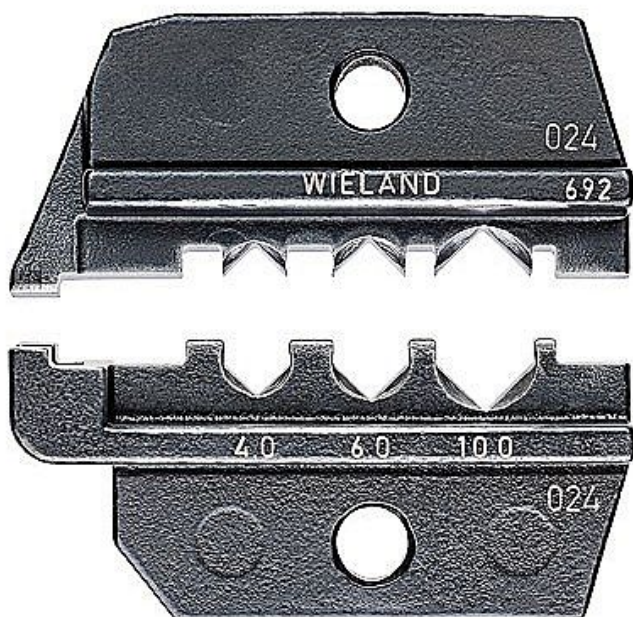

KNIPEX Profil lisovací "Wieland" 4-10mm 9749692

» Dílna » Ruční nářadí » Kleště » Lisovací kleště

Značka	Knipex
Kód produktu	9749692
EAN	4003773072126

Dostupnost na hlavním skladě:

Skladem externí sklad

Osobní odběr:

Dostupnost:

Skladem u dodavatele

Parametry

Značka	Knipex
--------	--------