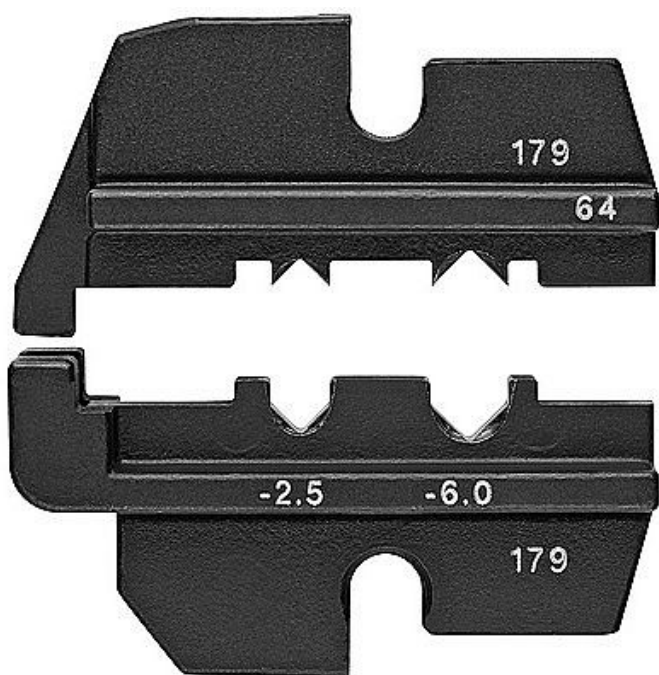

# KNIPEX Profil pro ABS-konektory 974964

» Dílna » Ruční nářadí » Kleště » Lisovací kleště

Značka	<a href="#">Knipex</a>
Kód produktu	974964
EAN	4003773044055

Dostupnost na hlavním skladě: Skladem externí sklad, expedice 3-5 dní