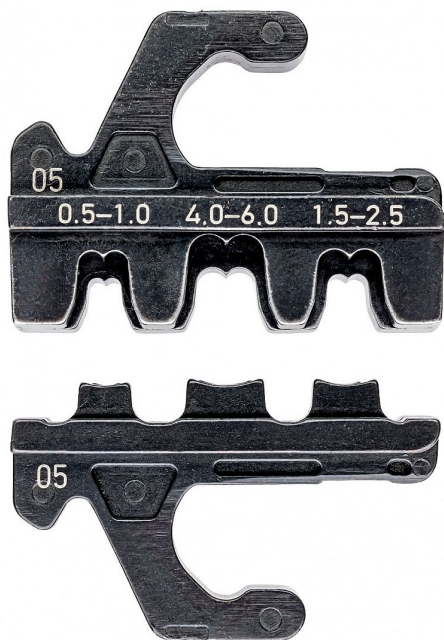

KNIPEX Profil pro MultiCrimp 973905

» Dílna » Ruční nářadí » Kleště » Lisovací kleště

Značka	Knipex
Kód produktu	973905
EAN	4003773070078

Dostupnost na hlavním skladě:

Skladem externí sklad

Osobní odběr:

Na prodejně do 5 dnů (rezervace možná)
Zobrazit dostupnost na prodejních
Najděte svou prodejnu