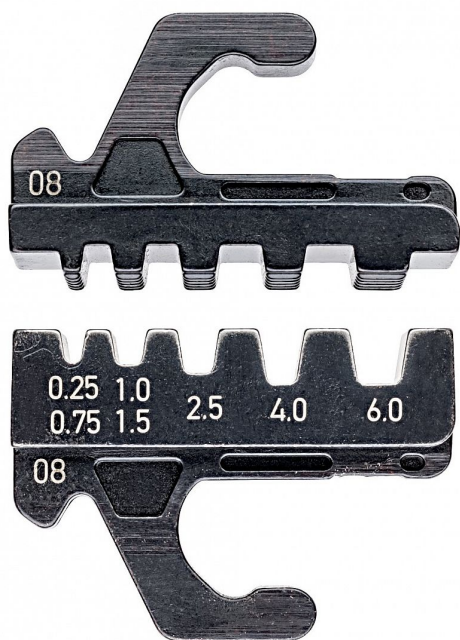

KNIPEX Profil pro MultiCrimp 973908

» Dílna » Ruční nářadí » Kleště » Lisovací kleště

Značka	Knipex
Kód produktu	973908
EAN	4003773070092

Dostupnost na hlavním skladě:

Skladem externí sklad

Osobní odběr:

Na prodejně do 5 dnů (rezervace možná)