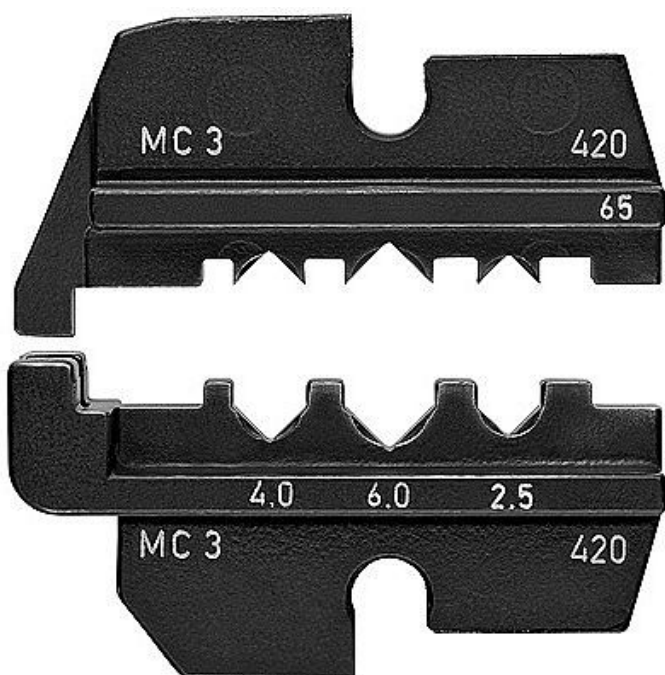

KNIPEX Profil pro solární konektor MC3 974965

» Dílna » Ruční nářadí » Kleště » Lisovací kleště

Značka	Knipex
Kód produktu	974965
EAN	4003773066682

Dostupnost na
hlavním skladě:
Osobní odběr:

Skladem externí sklad, expedice 3-5 dní

Dostupnost:

Skladem u dodavatele, expedice 3-5 dní

Parametry

Značka	Knipex
--------	--------