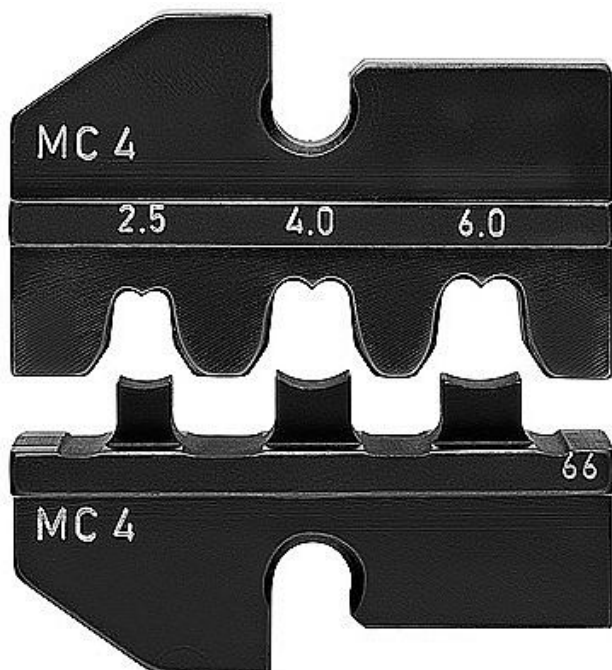

KNIPEX Profil pro solární konektor MC4 974966

» Dílna » Ruční nářadí » Kleště » Lisovací kleště

Značka	Knipex
Kód produktu	974966
EAN	4003773066699

Dostupnost na
hlavním skladě:
Osobní odběr:

Skladem externí sklad, expedice 3-5 dní

Dostupnost:

Skladem u dodavatele, expedice 3-5 dní

Parametry

Značka	Knipex
--------	--------