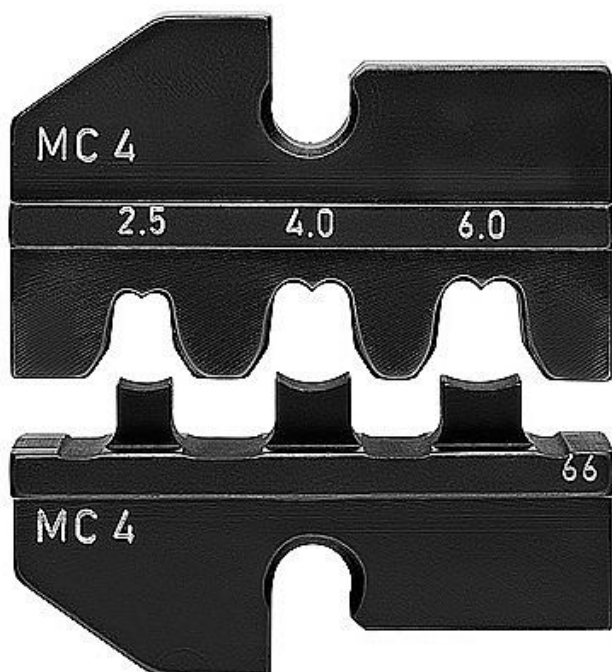

KNIPEX Profil pro solární konektor MC4 974966

» Dílna » Ruční nářadí » Kleště » Lisovací kleště

Značka	Knipex
Kód produktu	974966
EAN	4003773066699

Dostupnost na hlavním skladě:

Skladem externí sklad

Osobní odběr:

Dostupnost:

Skladem u dodavatele

Parametry

Značka	Knipex
--------	--------