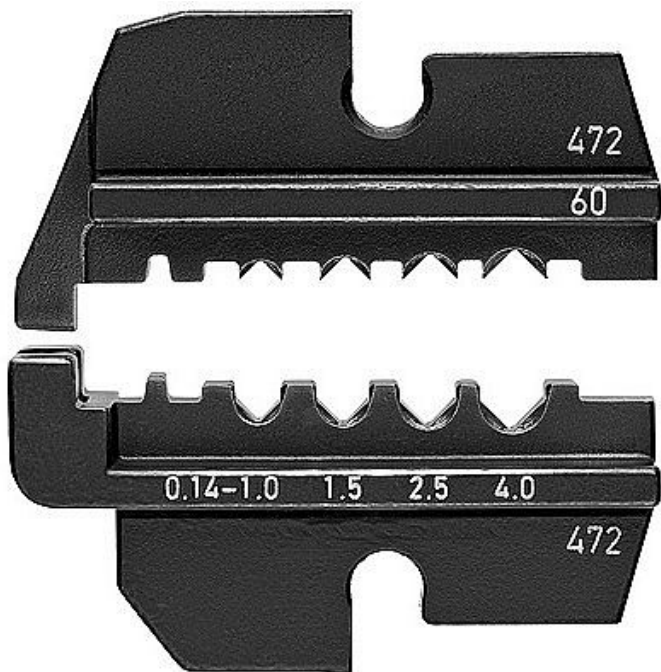

KNIPEX Profil pro soustr.kontakty (HTS+Harting) 974960

» Dílna » Ruční nářadí » Kleště » Lisovací kleště

Značka	Knipex
Kód produktu	974960
EAN	4003773030928

Dostupnost na hlavním skladě: Skladem externí sklad, expedice 3-5 dní
Osobní odběr: Na prodejně do 5 dnů (rezervace možná)
Zobrazit dostupnost na prodejnách
Najděte svou prodejnu

Parametry

Značka	Knipex
--------	--------