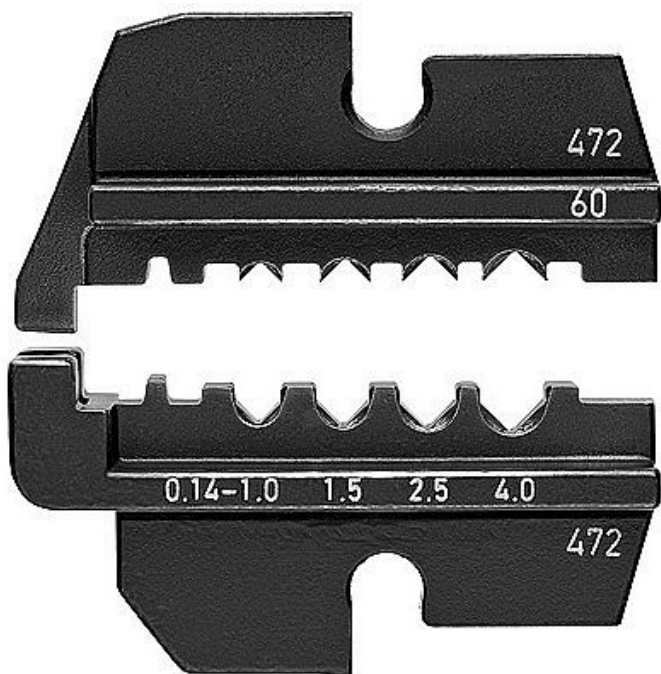

KNIPEX Profil pro soustr.kontakty (HTS+Harting) 974960

» Dílna » Ruční nářadí » Kleště » Lisovací kleště

Značka	Knipex
Kód produktu	974960
EAN	4003773030928

Dostupnost na hlavním skladě:
Osobní odběr:

Skladem externí sklad

Dostupnost:

Skladem u dodavatele

Parametry

Značka	Knipex
--------	--------