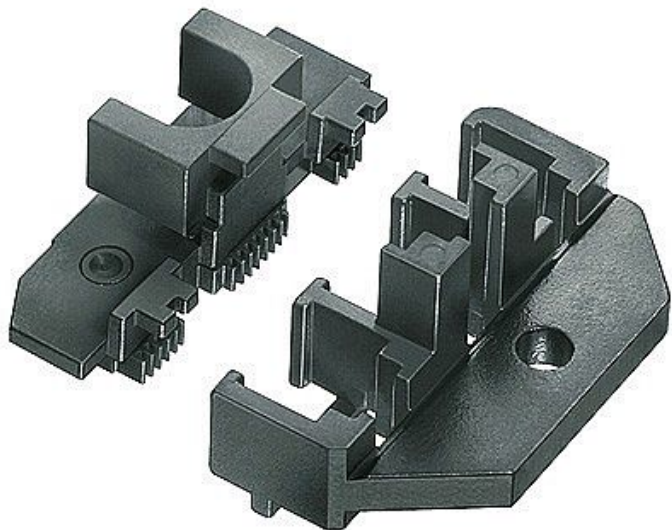

# KNIPEX Vým.čelisti pro konektory Western 974970

» Dílna » Ruční nářadí » Kleště » Lisovací kleště

Značka	<a href="#">Knipex</a>
Kód produktu	974970
EAN	4003773030942

Dostupnost na hlavním skladě: Skladem externí sklad, expedice 3-5 dní