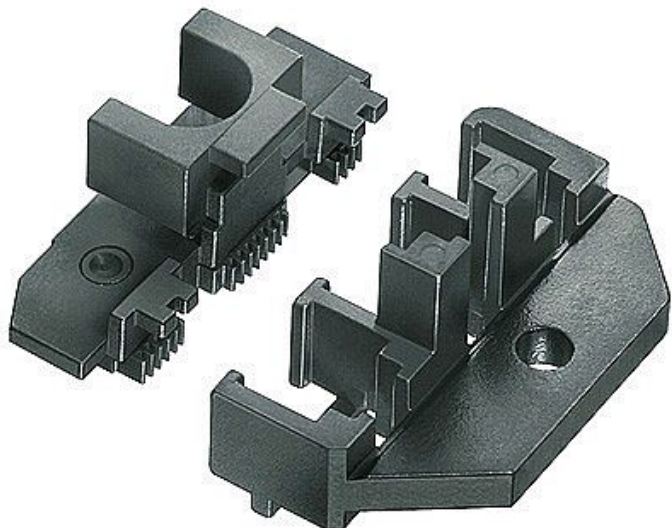

# KNIPEX Vým.čelisti pro konektory Western 974970

» Dílna » Ruční nářadí » Kleště » Lisovací kleště

Značka	<a href="#">Knipex</a>
Kód produktu	974970
EAN	4003773030942

Dostupnost na hlavním skladě: Skladem externí sklad, expedice 3-5 dní