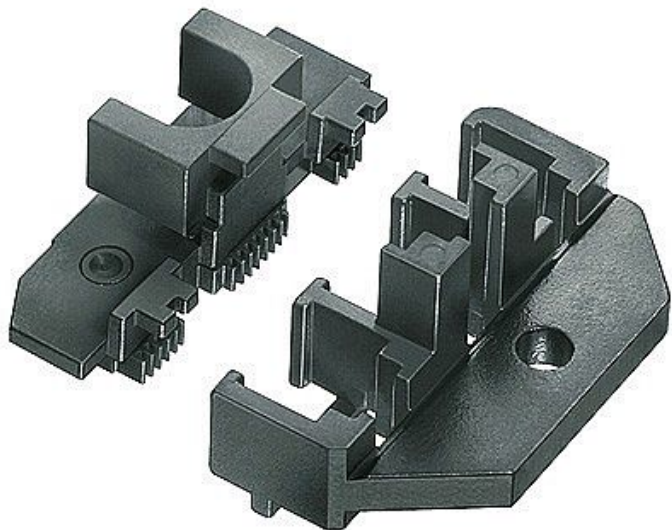

KNIPEX Vým.čelisti pro konektory Western 974970

» Dílna » Ruční nářadí » Kleště » Lisovací kleště

Značka	Knipex
Kód produktu	974970
EAN	4003773030942

Dostupnost na hlavním skladě:

Skladem externí sklad

Osobní odběr: