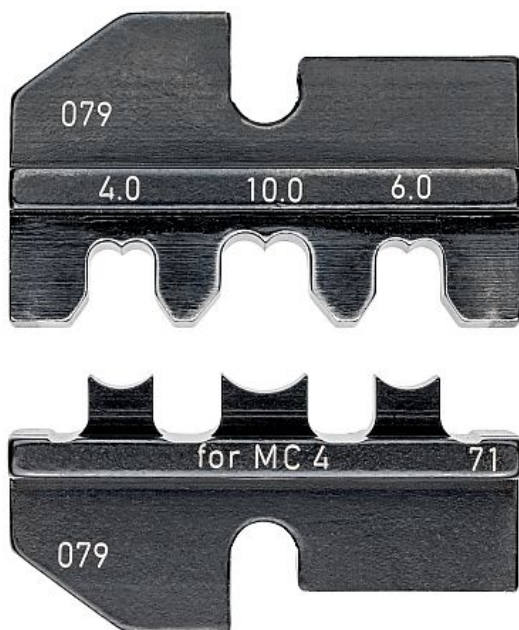

# KNIPEX Vým.čelisti pro solární konektory MC4 974971

» Dílna » Ruční nářadí » Kleště » Lisovací kleště

Značka	<a href="#">Knipex</a>
Kód produktu	974971
EAN	4003773075066

Dostupnost na hlavním skladě:

Skladem externí sklad