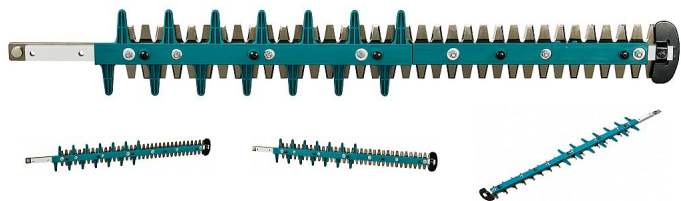

Makita 191R57-1 lišta plotostříhu 60cm

» Příslušenství » Příslušenství zahradních strojů » Příslušenství pro plotostříhy

Značka	Makita
Kód produktu	191R57-1

Dostupnost na hlavním skladě:	Skladem externí sklad - expedice 3-5 dní
Osobní odběr:	Na prodejně do 3 dnů (rezervace možná) Zobrazit dostupnost na prodejních Najděte svou prodejnu Nalezeno prodejen: 1 Profesional Hodonín Nedostupné Rezervovat • Brněnská 1243/51, Hodonín • +420 725 775 828 • info@profesional.cz • Po-Pá 8:00-16:30
Dostupnost:	Externí sklad - expedice 3-5 dní