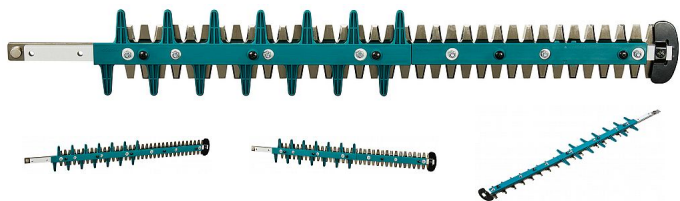

# Makita 191R57-1 lišta plotostříhu 60cm

» Příslušenství » Příslušenství zahradních strojů » Příslušenství pro plotostříhy

Značka	<a href="#">Makita</a>
Kód produktu	191R57-1

Dostupnost na hlavním Skladem externí sklad, expedice 3-5 dní skladě: