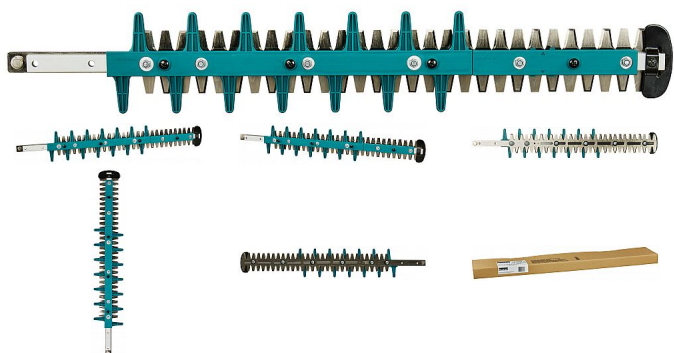

Makita 191T47-6 lišta plotostříhu 50cm

» Příslušenství » Příslušenství zahradních strojů » Příslušenství pro plotostříhy

Značka	Makita
Kód produktu	191T47-6

Dostupnost na hlavním skladě: Skladem externí sklad, expedice 3-5 dní