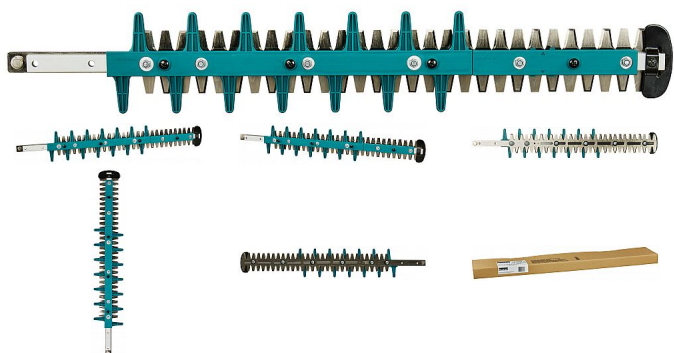

Makita 191T47-6 lišta plotostříhu 50cm

» Příslušenství » Příslušenství zahradních strojů » Příslušenství pro plotostříhy

Značka	Makita
Kód produktu	191T47-6

Dostupnost na hlavním skladě: Skladem externí sklad - expedice 3-5 dní