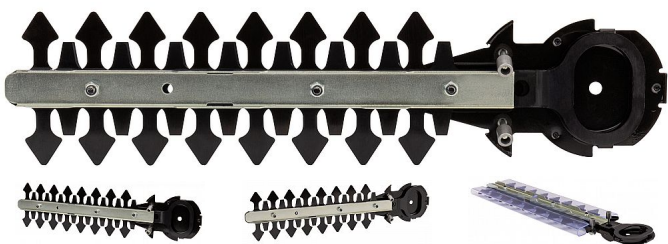

Makita 198408-1 lišta plotostříhu 20cm

» Příslušenství » Příslušenství zahradních strojů » Příslušenství pro plotostříhy

Značka	Makita
Kód produktu	198408-1
EAN	0088381483766

Dostupnost na hlavním skladě:	Skladem - objednej do 12:00, odesíláme dnes
Osobní odběr:	Skladem na prodejně - k odběru ihned Zobrazit dostupnost na prodejnách Najděte svou prodejnu
	Nalezeno prodejen: 1 Profesional Hodonín Skladem na prodejně - k odběru ihned Rezervovat
	<ul style="list-style-type: none">• Brněnská 1243/51, Hodonín• +420 725 775 828• info@profesional.cz• Po-Pá 8:00-16:30
Dostupnost:	Skladem u dodavatele, expedice 3-5 dní