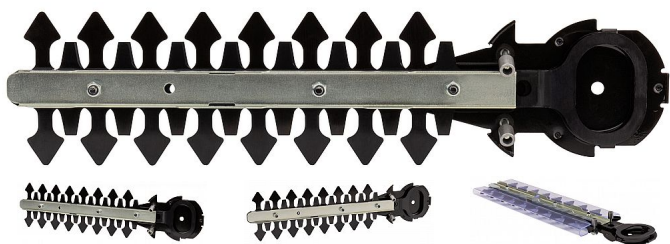

# Makita 198408-1 lišta plotostříhu 20cm

» Příslušenství » Příslušenství zahradních strojů » Příslušenství pro plotostříhy

Značka	<a href="#">Makita</a>
Kód produktu	198408-1
EAN	0088381483766

Dostupnost na hlavním skladě:	Skladem - objednej do 12:00, odesíláme dnes
Osobní odběr:	Skladem na prodejně - k odběru ihned Zobrazit dostupnost na prodejnách Najděte svou prodejnu
	<b>Nalezeno prodejen: 1</b> Profesional Hodonín
	Skladem na prodejně - k odběru ihned <a href="#">Rezervovat</a>
	<ul style="list-style-type: none"><li>• Brněnská 1243/51, Hodonín</li><li>• +420 725 775 828</li><li>• info@profesional.cz</li><li>• Po-Pá 8:00-16:30</li></ul>
Dostupnost:	Externí sklad - expedice 3-5 dní