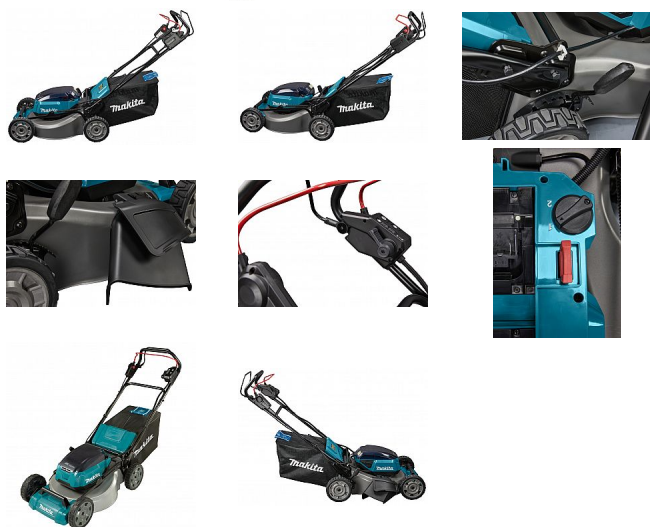

Makita DLM536Z aku sekačka s pojezdem 530mm Li-ion LXT 2x18V bez aku Z

» Zahrada » Sekačky » Akumulátorové sekačky

Značka	Makita
Kód produktu	DLM536Z
EAN	0088381735124
Záruka	2 roky (po registraci 3 roky)
Distribuce	CZ

- Výkonná samohybná bateriová sekačka s ocelovou kreslící palubou a šířkou rozřezávání 53 cm.
- Proměnná rychlost, až 5 km za hodinu.
- Působí na dvou bateriích, ale čtyři umístění baterie je možné pro zdvojnásobení běhu.