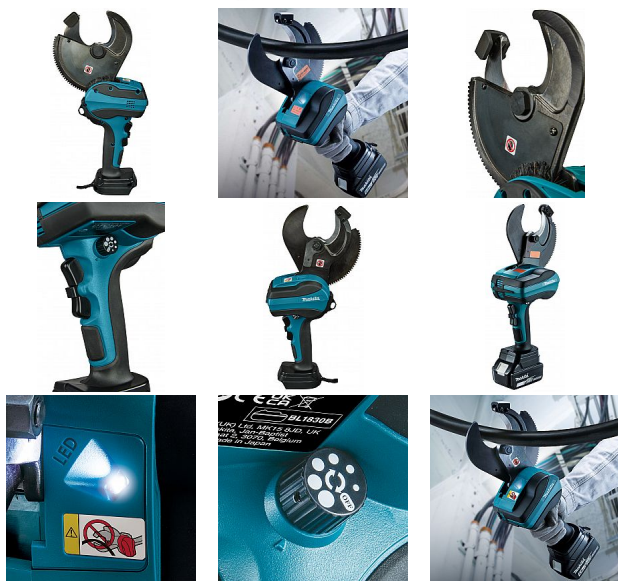

Makita DTC101ZK aku nůžky na kabely Li-ion LXT 18V, bez aku Z

» Náradí » Nůžky a prostřihovače » Nůžky

Značka	Makita
Kód produktu	DTC101ZK
EAN	0088381779036
Záruka	2 roky (po registraci 3 roky)

- Otevřený typ pro snadné řezání kabelů v požadované poloze.
- Kapacita řezu od 35 do 47 mm.
- Pro řezání hliníkového/měděného kabelu.

Dostupnost na hlavním skladě:

Skladem externí sklad - expedice 3-5 dní

Osobní odběr:

Na prodejně do 3 dnů (rezervace možná)
Zobrazit dostupnost na prodejních
Najděte svou prodejnu

Nalezeno prodejen: 1

Profesional Hodonín
Nedostupné

[Rezervovat](#)

- Brněnská 1243/51, Hodonín
- +420 725 775 828
- info@profesional.cz
- Po-Pá 8:00-16:30

Dostupnost:

Externí sklad - expedice 3-5 dní