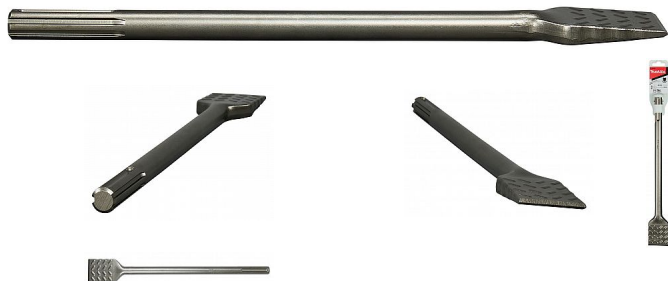

Makita E-20208 sekáč plochý samoostřící SDS-Max 380x50mm =oldB-64288

» Příslušenství » Příslušenství pro kladiva/vrtačky » Příslušenství pro sekání

Značka	Makita
Kód produktu	E-20208
EAN	0088381788823

Dostupnost na hlavním skladě: Skladem externí sklad, expedice 3-5 dní
Osobní odběr: Na prodejně do 5 dnů (rezervace možná)