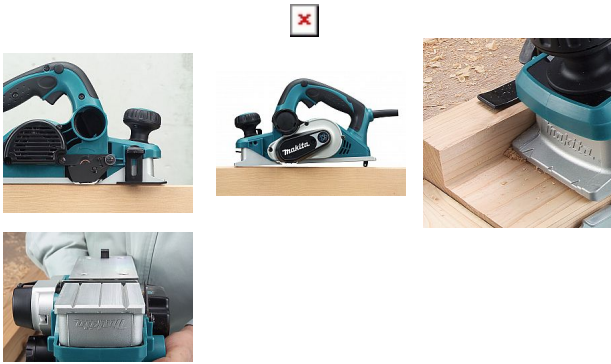

Makita KP0810 hoblík 82mm50W

» Nářadí » Hoblíky » Elektrické

Značka	Makita
Kód produktu	KP0810
EAN	0088381079501
Záruka	2 roky (po registraci 3 roky)
Distribuce	CZ

- Silný hoblík s šířkou záběru 82 mm
- Tichý chod a lehká konstrukce
- Vyhazování třísek dle výběru obsluhy doprava nebo doleva

Parametry

Značka	Makita
Platforma	230 V
Výkon	850 W
Šířka sekání	82 mm

Popis

Uživatelské výhody Silný hoblík s šířkou záběru 82 mm Tichý chod a lehká konstrukce Vyhazování třísek dle výběru obsluhy doprava nebo doleva Vypínač přístupný z obou stran pro leváky i praváky Základní deska s odkládací patkou chrání obrobek a hoblovací nůž proti poškození Plynulé nastavení hloubky s klik-zarážkou po 0,1 mm Maximální hloubka 4 mm