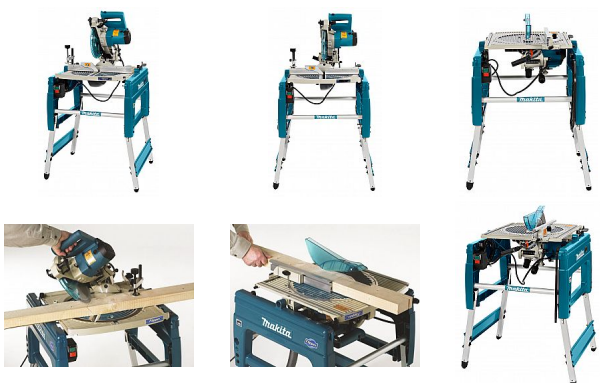

Makita LF1000 stolní a pokosová pila 260mm, 1650W

» Nářadí » Pily » Pokosové pily » Elektrické

Značka	Makita
Kód produktu	LF1000
EAN	0088381063302
Záruka	2 roky (po registraci 3 roky)
Distribuce	CZ

- Rychle se mění z křížové pily na stůl. Dávej pozor! Pozor! Použijte pravou pilovou čepel.
- Vybaveno ochranou proti přetížení.
- Vybaven měkkým startem pro tichý start a konstantní rychlostí, také pod vyšším zatížením.

Nedostupné

[Rezervovat](#)

• Brněnská 1243/51, Hodonín

• +420 725 775 828

• info@profesional.cz

• Po-Pá 8:00-16:30

Makita LF1000 stolní a pokosová pila 260mm, 1650W

» Nářadí » Pily » Pokosové pily » Elektrické

Popis

Tato pila je vhodná pouze pro úplné řezání dřeva. Není legálně povoleno odstranit ochranný kryt a stříkat nůž, a proto není možné vidět drážky nebo rabaty ve dřevě. Tato pila je standardní s čepelí pilou, aby byla schopna oříznout. Pokud chcete použít pilu jako pilu jako pilu, musíte namontovat pravou pilovou čepel. Uživatelské výhody Rychlá přemena ze stolní na pokosovou pilu a naopak Otočný stůl nastavitelný doleva a doprava až o 45° Pokosové řezy vlevo a vpravo od 0 do 45° Přesné přímé, pokosové a úkosové řezy Stůl stroje je vyrobený z odolného hliníkového odlitku

Parametry

Značka	Makita
Platforma	230 V
Průměr	260 mm
Výkon	1650 W