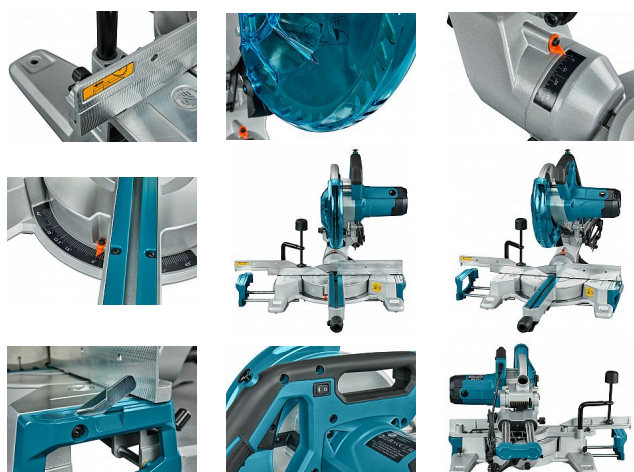

Makita LS1110F pokosová pila se světlem 260mm, 1450W

» Nářadí » Pily » Pokosové pily » Elektrické

Značka	Makita
Kód produktu	LS1110F
EAN	0197050003362
Záruka	2 roky (po registraci 3 roky)
Distribuce	CZ

- Radiální křížová pila s maximální pracovní výškou 91 mm.
- Neustále přesné zobrazení řezné linky pomocí stínového systému.
- Mitter nastavoval až 47. S pevnými body na 0o, 15o, 22,5o, 31,6" a 45 stupňů.

» Nářadí » Pily » Pokosové pily » Elektrické

Popis

Radiální křížová pila pro pravidelné použití se základnou nastavení a maximální pracovní výškou 91 mm, tedy LS1110F. Stísní systém nepřetržitě přesně indikuje řezací čáru k materiálu. Výchozí nastavení se zvyšuje na 47°, s pevnými body na 0°, 15°, 22,5°, 31,6° a 45 stupňů. U drážek je nastavitelná hloubka útoku. Pila je vybavena vestavěnou zátkou materiálu. Uživatelské výhody Spolehlivá pokosová pila s kotoučem 260 mm Motor 1450W Robustní hliníková základna Plynule nastavitelné úkosové řezy vlevo do 47°, vpravo 0–2° Nastavení základové desky vlevo i vpravo do 47° Velká kapacita řezu 91 × 305mm Pozvolný rozběh kotouče Doběhová brzda kotouče LED osvětlení pracovní plochy s označením linie řezu

Rozsah dodávky

- Pilový kotouč (D-77322)
- Montážní klíč (JM00000445)
- Prachový vak (JM00000624)

Parametry

Značka	Makita
Platforma	230 V
Výkon	1450 W
Hmotnost	16,4000