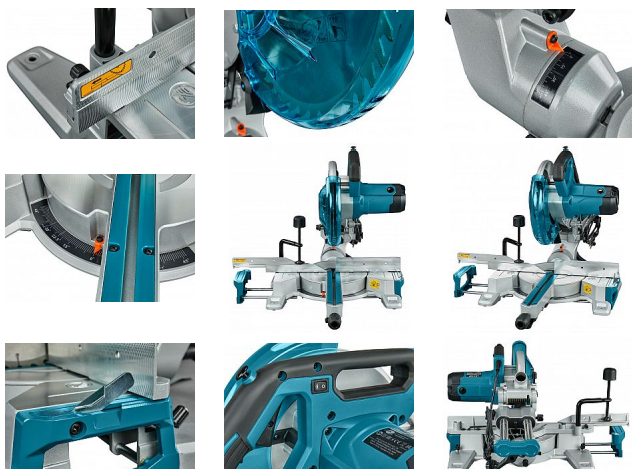

Makita LS1110F pokosová pila se světlem 260mm, 1450W

» Nářadí » Pily » Pokosové pily » Elektrické

Značka	Makita
Kód produktu	LS1110F
EAN	0197050003362
Záruka	2 roky (po registraci 3 roky)
Distribuce	CZ

- Radiální křížová pila s maximální pracovní výškou 91 mm.
- Neustále přesné zobrazení řezné linky pomocí stínového systému.
- Mitter nastavoval až 47. S pevnými body na 0o, 15o, 22,5o, 31,6" a 45 stupňů.

» Nářadí » Pily » Pokosové pily » Elektrické

Popis

Radiální křížová pila pro pravidelné použití se základnou nastavení a maximální pracovní výškou 91 mm, tedy LS1110F. Stísní systém nepřetržitě přesně indikuje řezací čáru k materiálu. Výchozí nastavení se zvyšuje na 47°, s pevnými body na 0°, 15°, 22,5°, 31,6° a 45 stupňů. U drážek je nastavitelná hloubka útoku. Pila je vybavena vestavěnou zátkou materiálu. Uživatelské výhody Spolehlivá pokosová pila s kotoučem 260 mm Motor 1450W Robustní hliníková základna Plynule nastavitelné úkosové řezy vlevo do 47°, vpravo 0–2° Nastavení základové desky vlevo i vpravo do 47° Velká kapacita řezu 91 × 305mm Pozvolný rozběh kotouče Doběhová brzda kotouče LED osvětlení pracovní plochy s označením linie řezu

Rozsah dodávky

- Pilový kotouč (D-77322)
- Montážní klíč (JM00000445)
- Prachový vak (JM00000624)

Parametry

Značka	Makita
Platforma	230 V
Výkon	1450 W
Hmotnost	16,4000