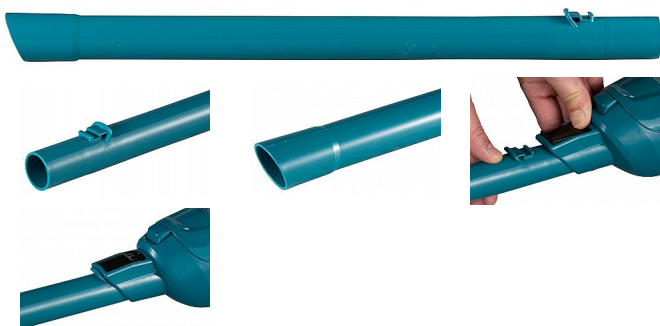

# trubka DCL280/282

» Příslušenství » Příslušenství k vysavačům

Značka	<a href="#">Makita</a>
Kód produktu	459356-2

Dostupnost na hlavním skladě:

Osobní odběr:

Skladem externí sklad - expedice 3-5 dní

Na prodejně do 3 dnů (rezervace možná)