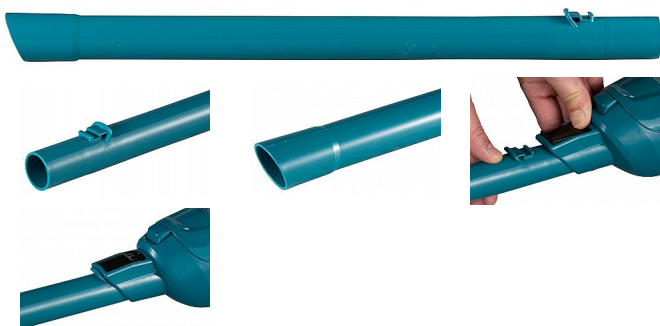

trubka DCL280/282

» Příslušenství » Příslušenství k vysavačům

Značka	Makita
Kód produktu	459356-2

Dostupnost na hlavním skladě: Skladem externí sklad, expedice 3-5 dní

Osobní odběr: Na prodejně do 5 dnů (rezervace možná)
Zobrazit dostupnost na prodejních Najděte svou prodejnu